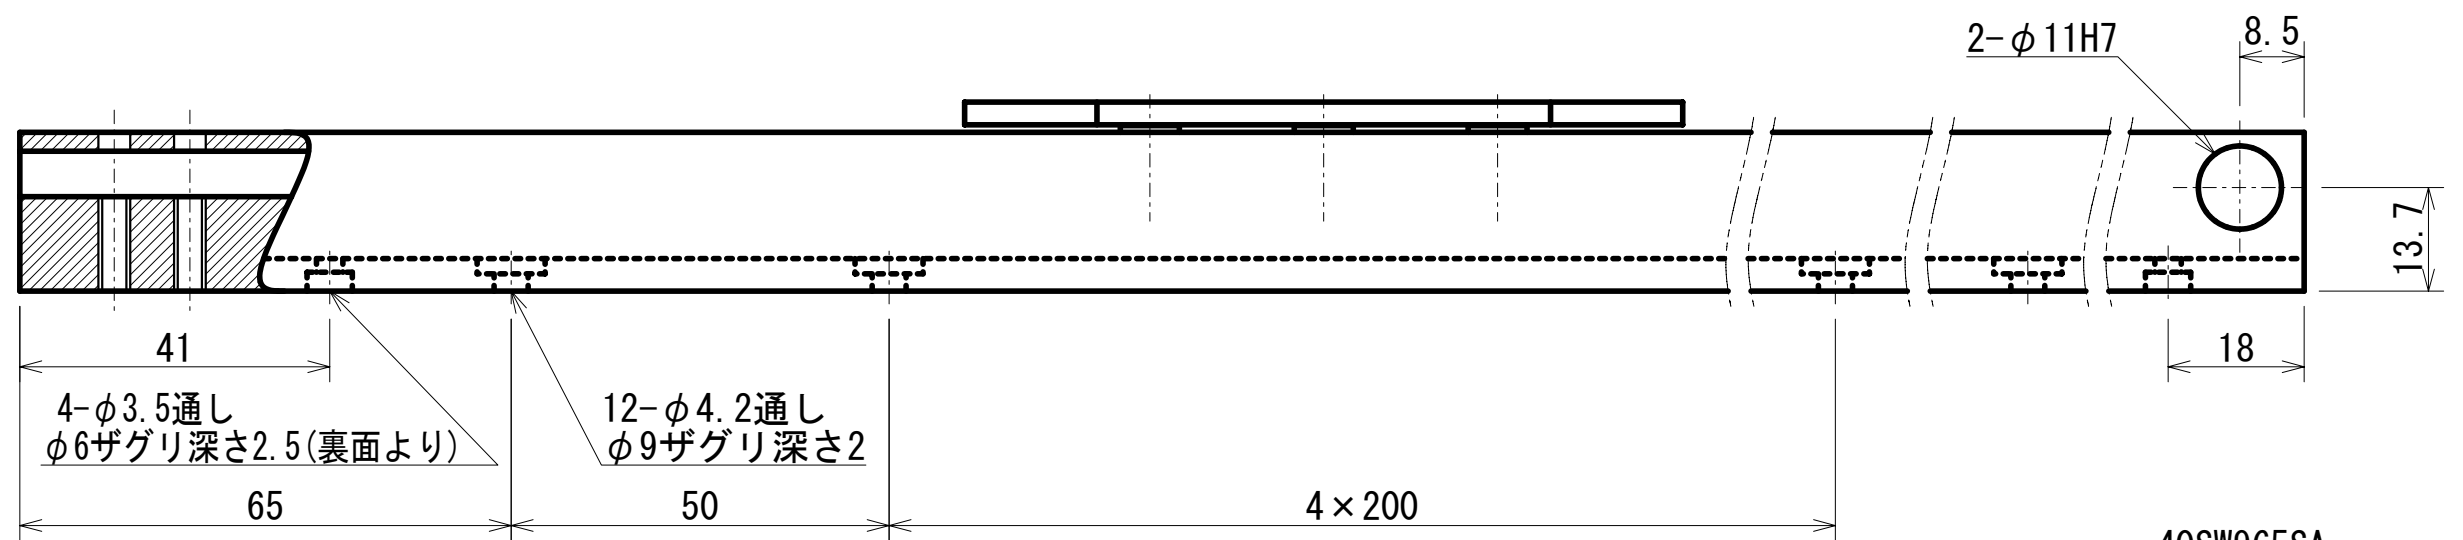

スライダ可動ストローク : 805mm

40SW965SA