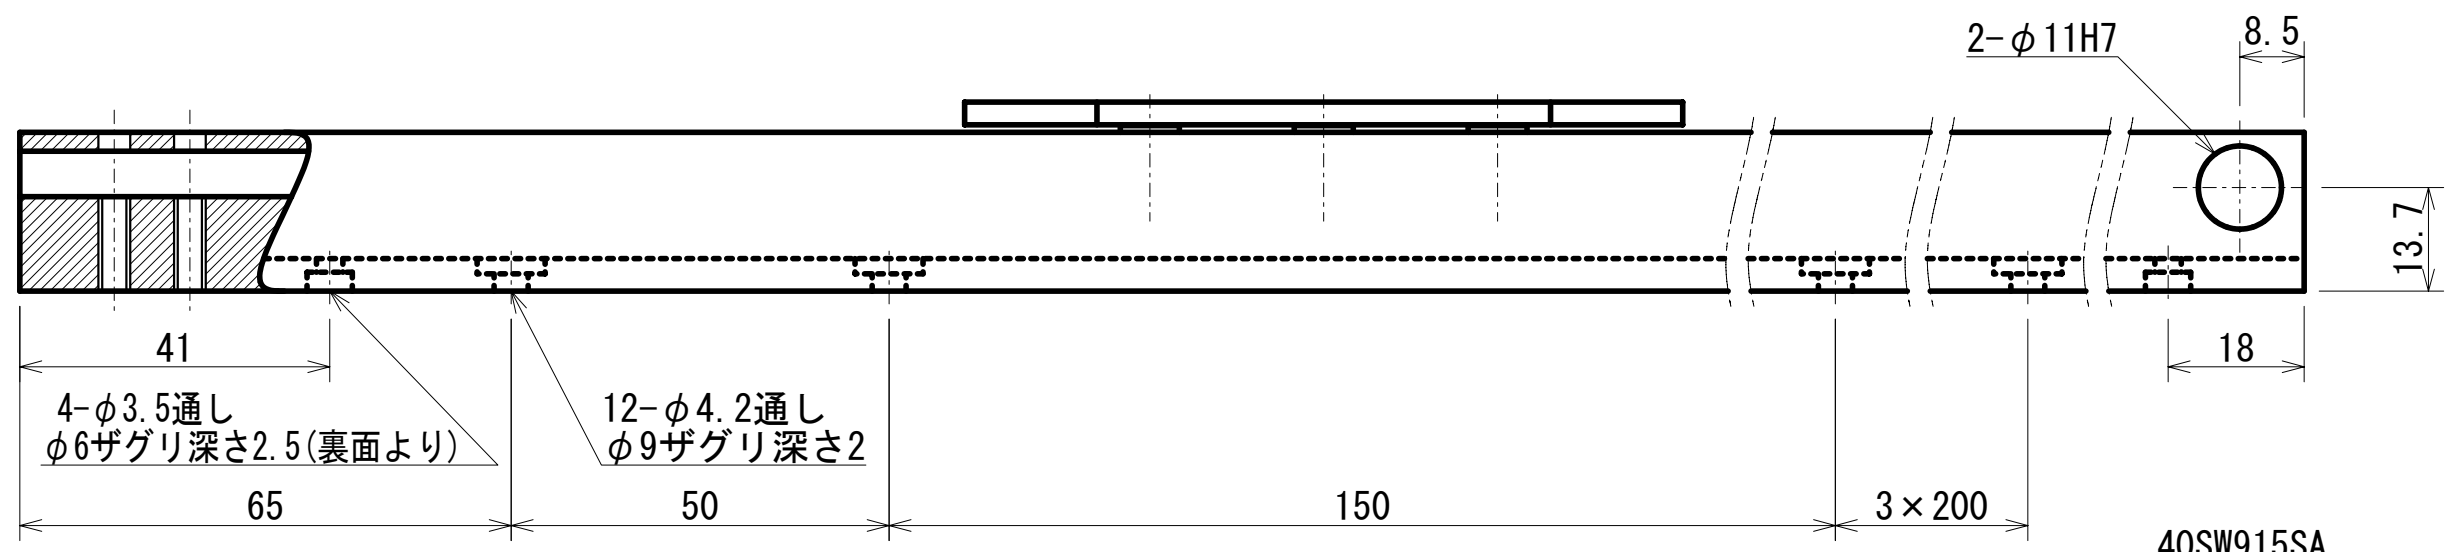

スライダ可動ストローク : 755mm

40SW915SA