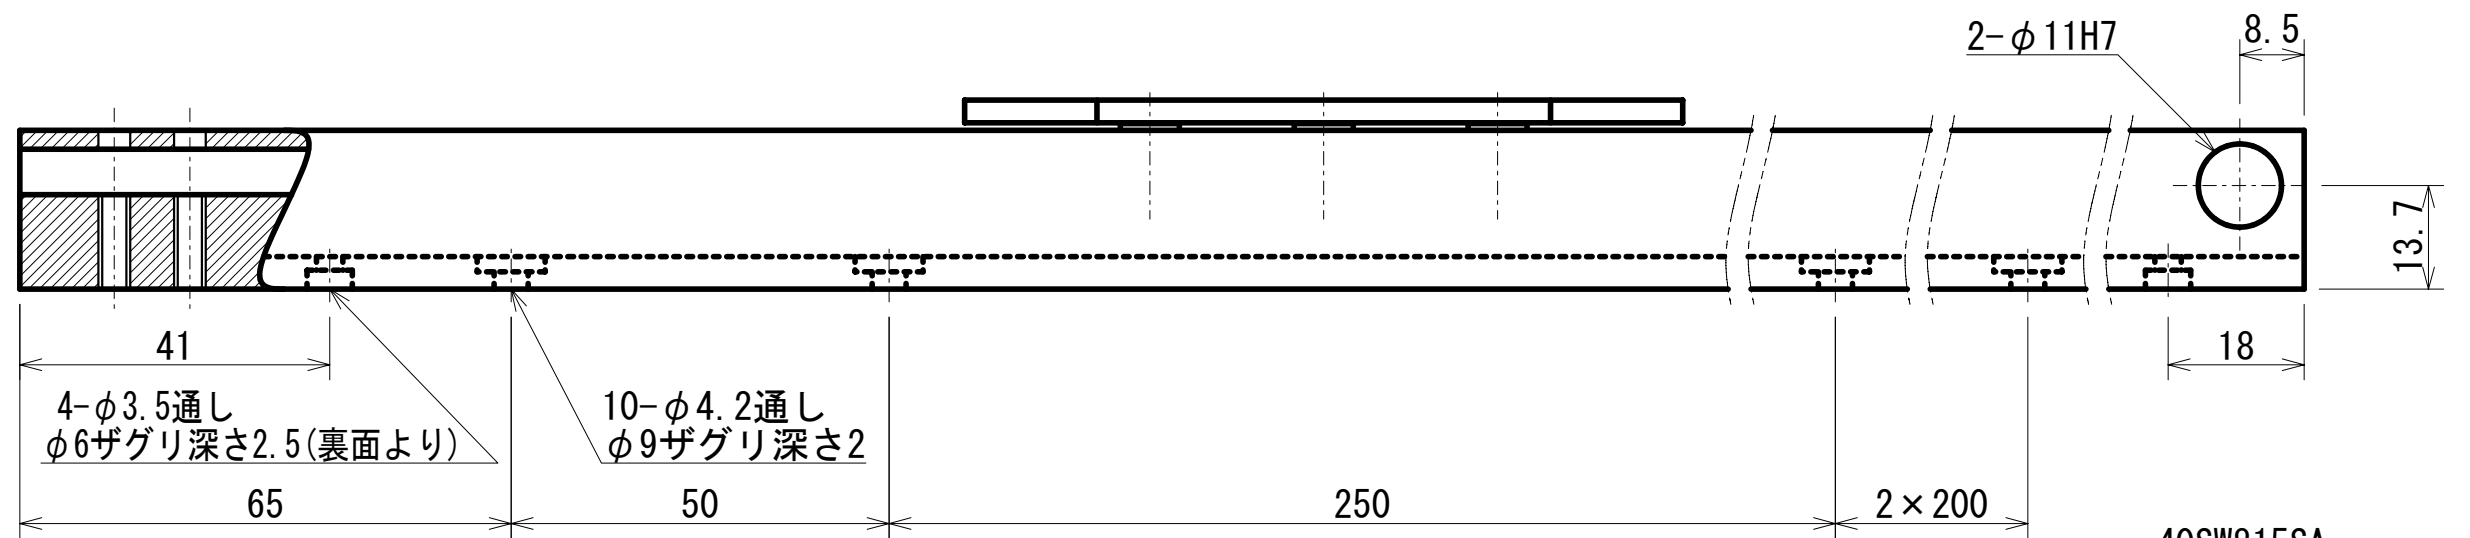

スライダ可動ストローク : 655mm

40SW815SA