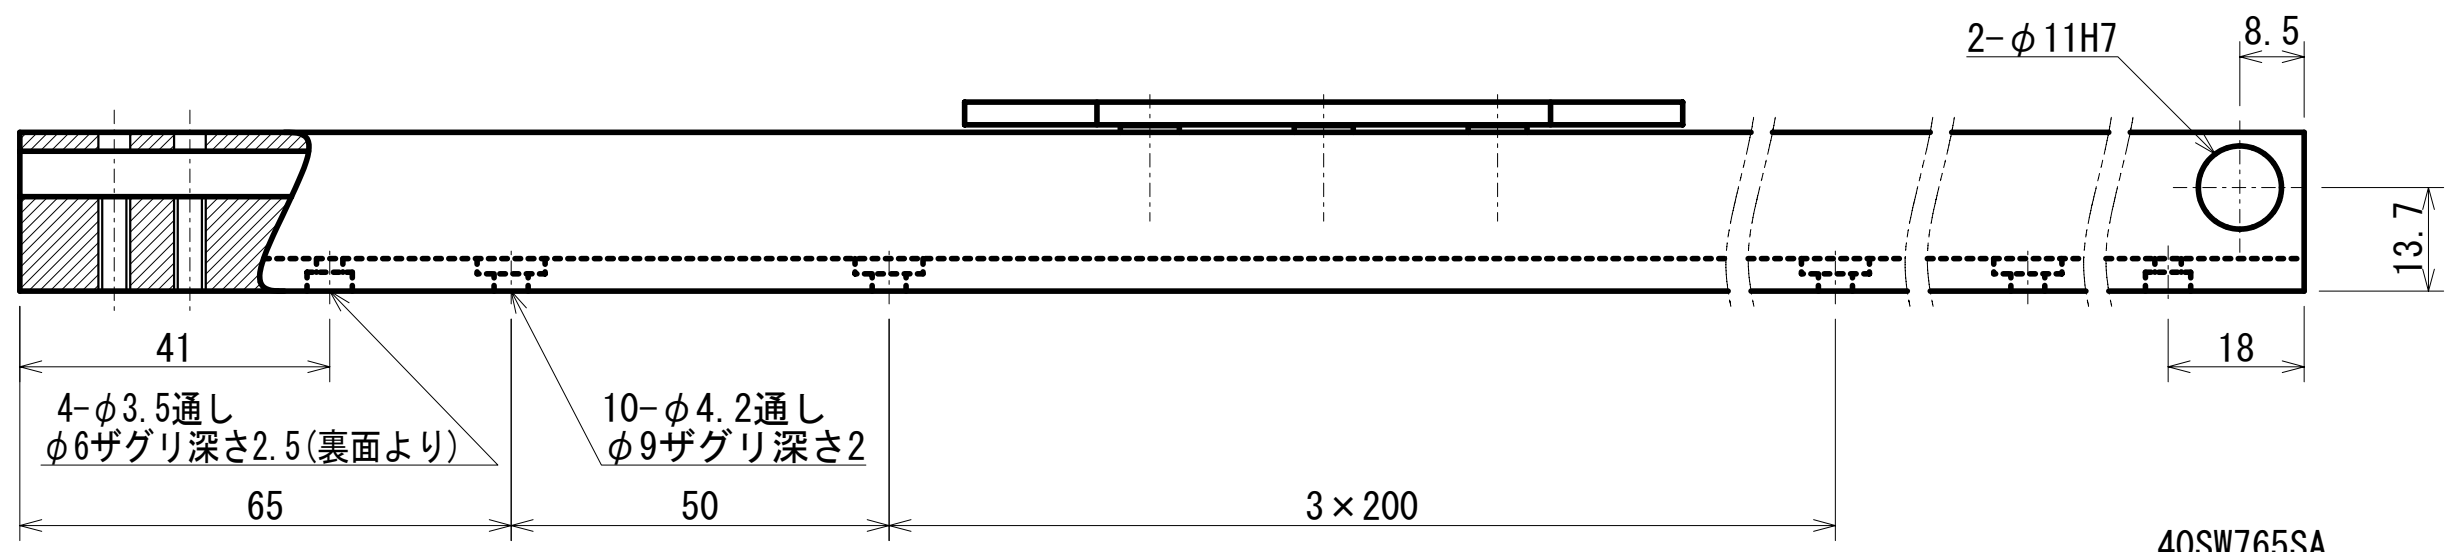

スライダ可動ストローク : 605mm

40SW765SA