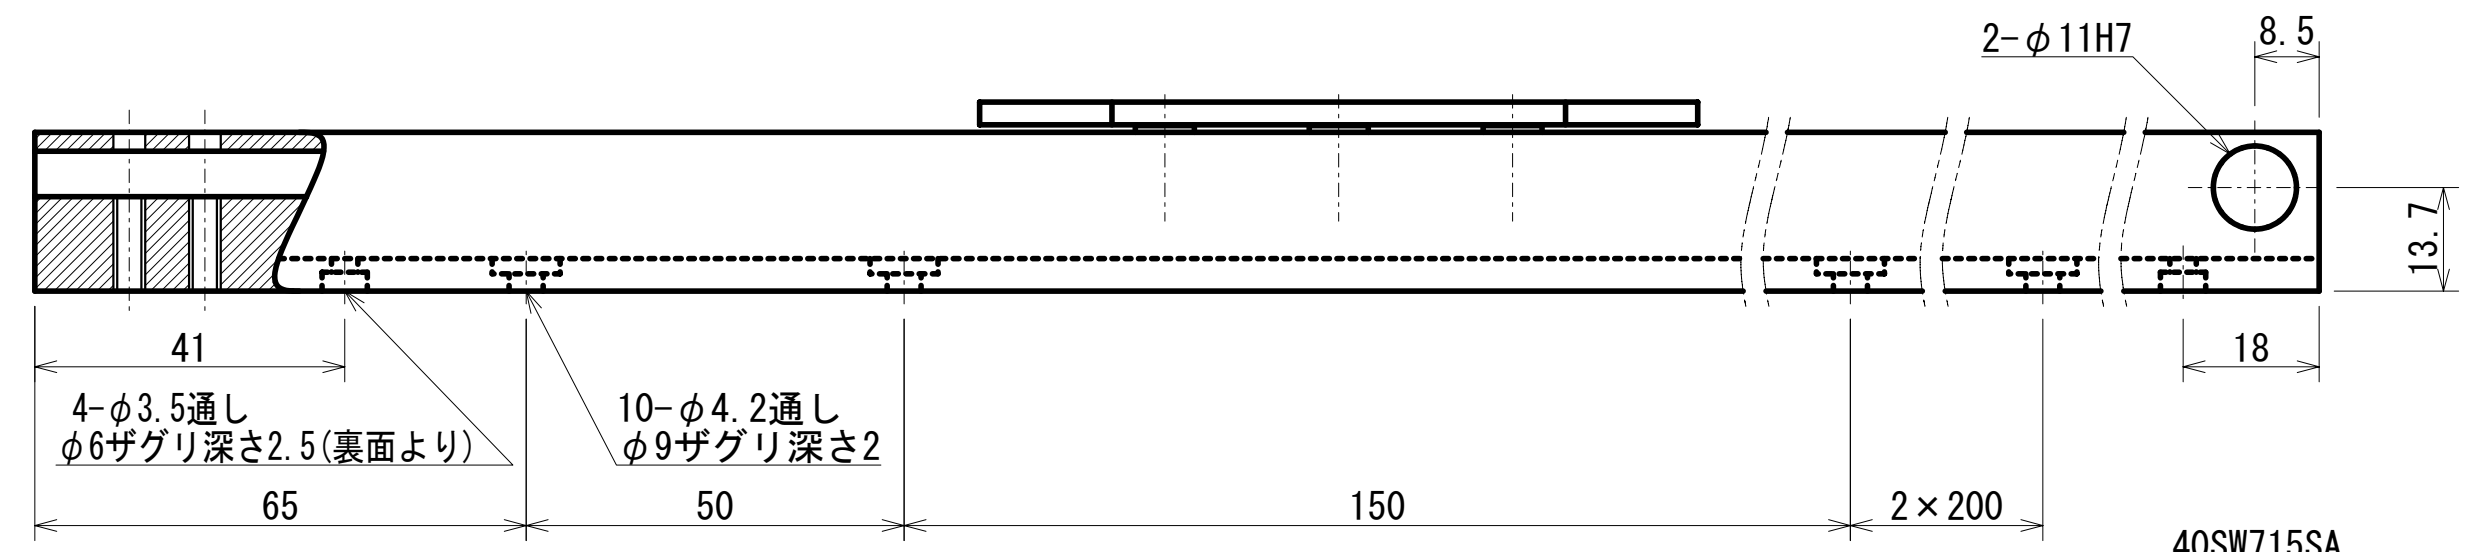

スライダ可動ストローク : 555mm

40SW715SA