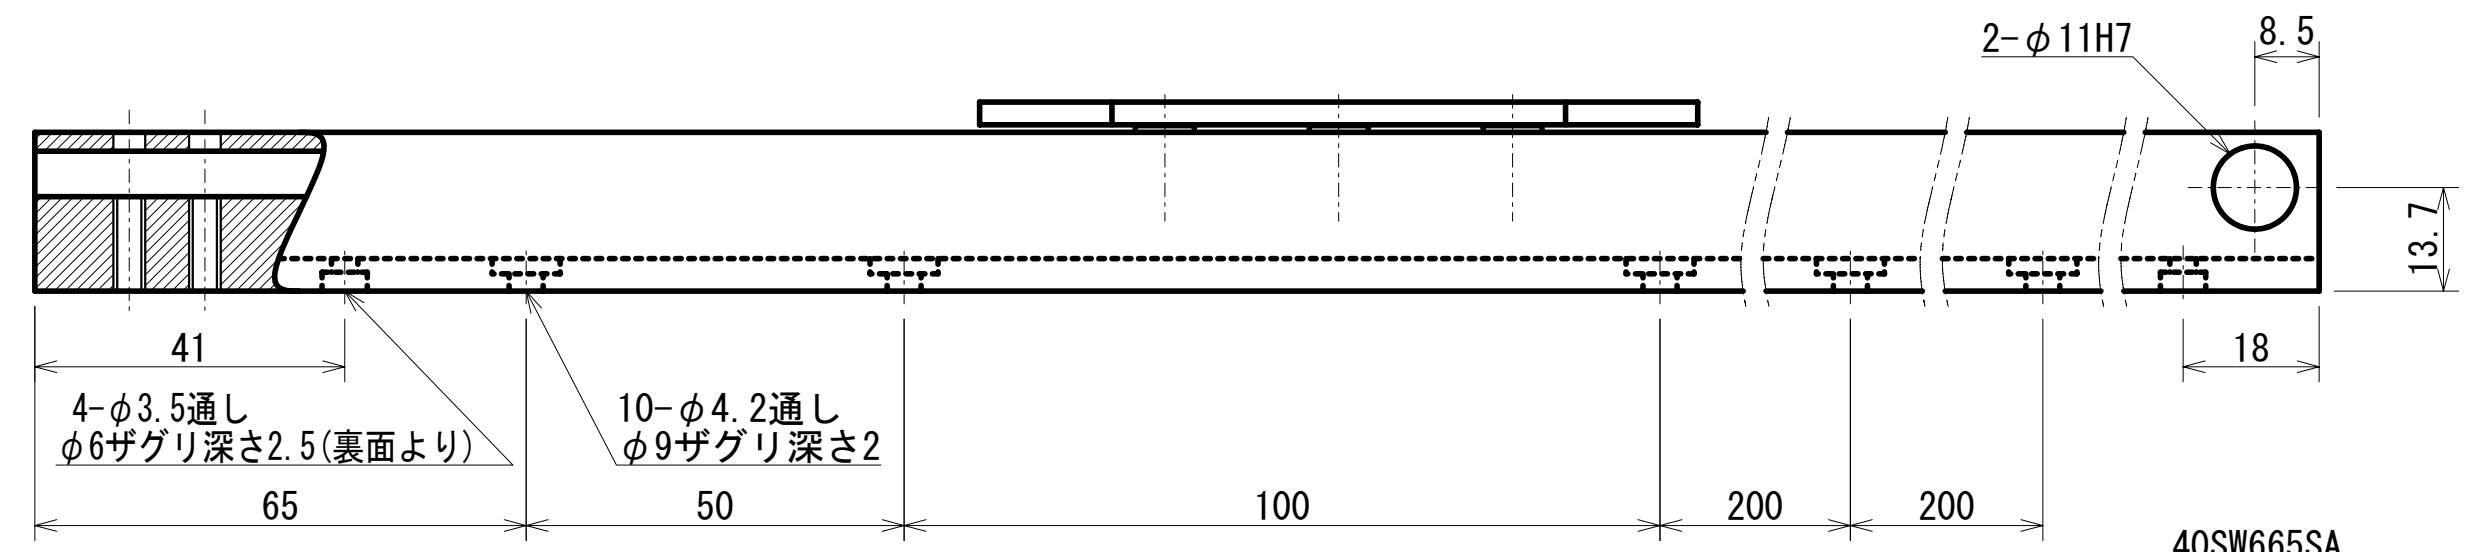

スライダ可動ストローク : 505mm

40SW665SA