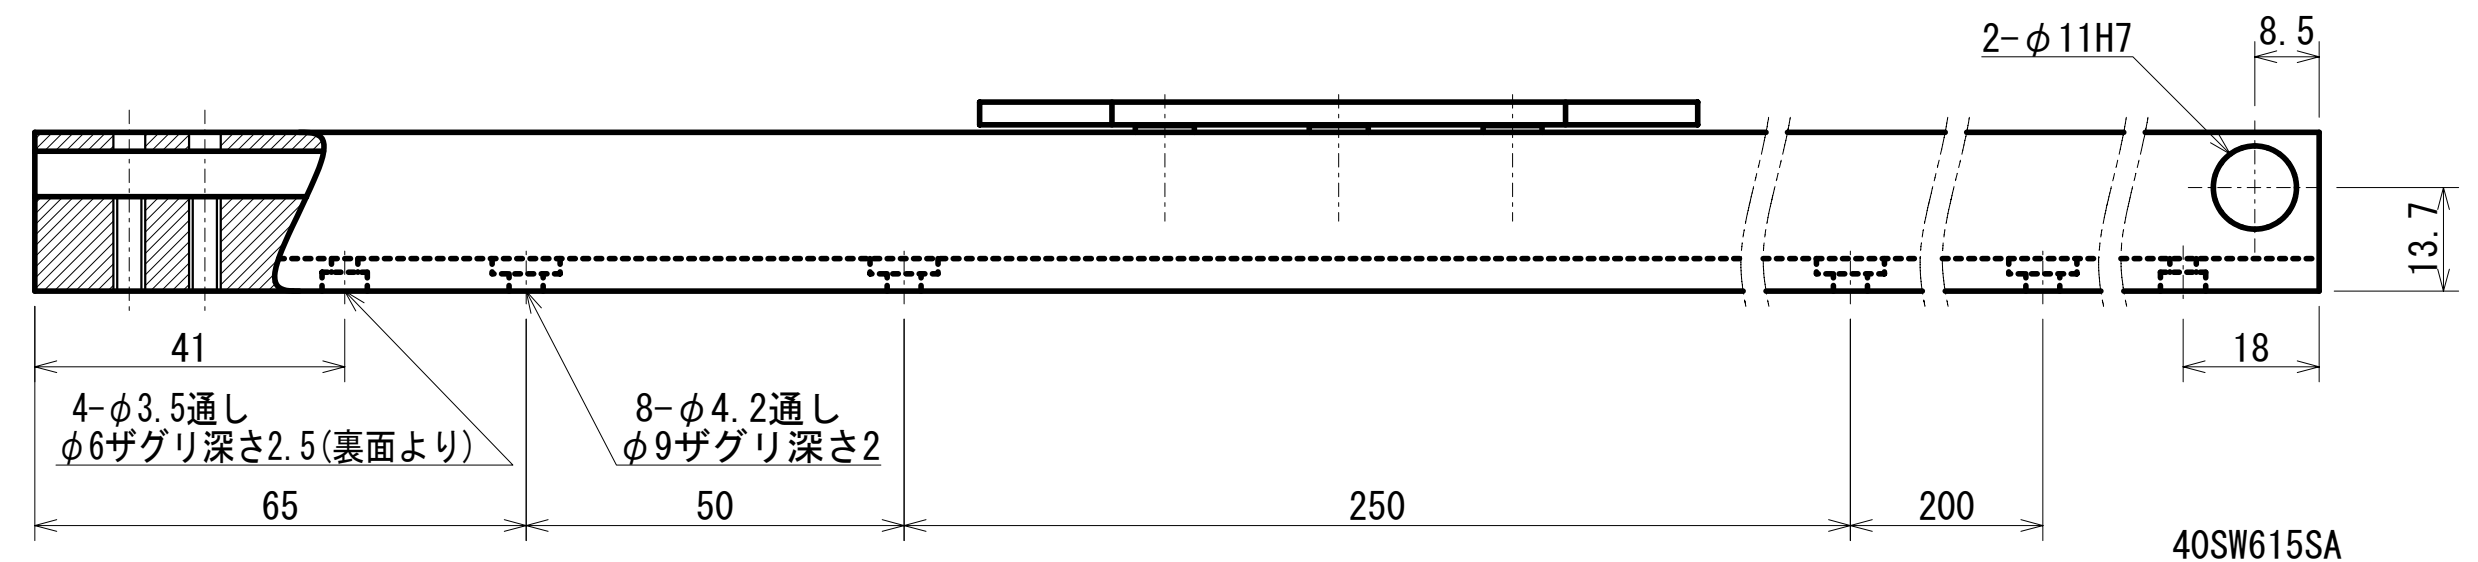

スライダ可動ストローク : 455mm

40SW615SA