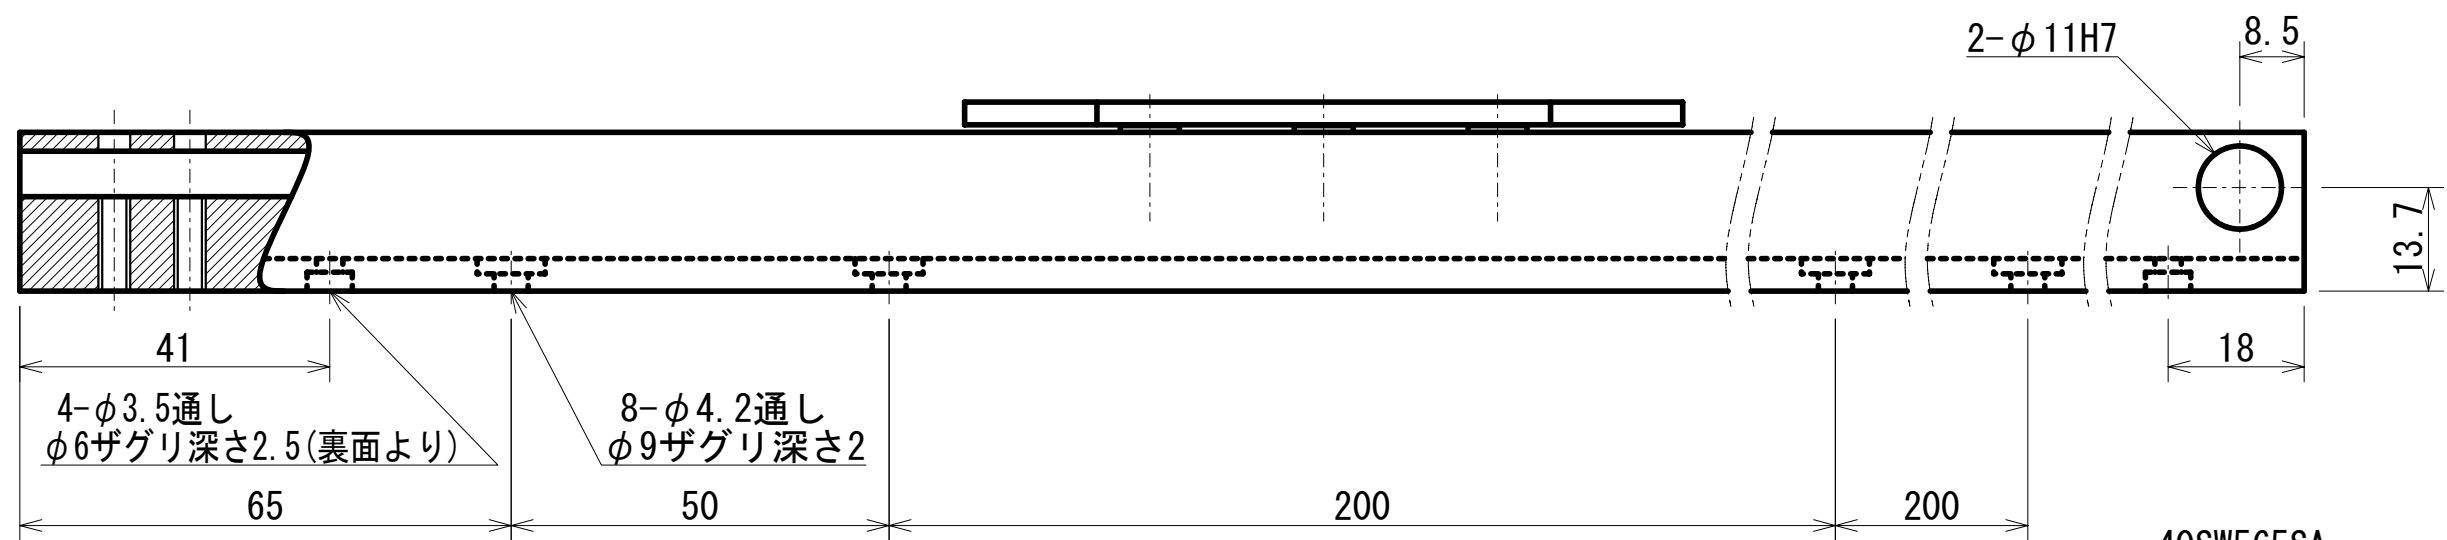

スライダ可動ストローク : 405mm

40SW565SA