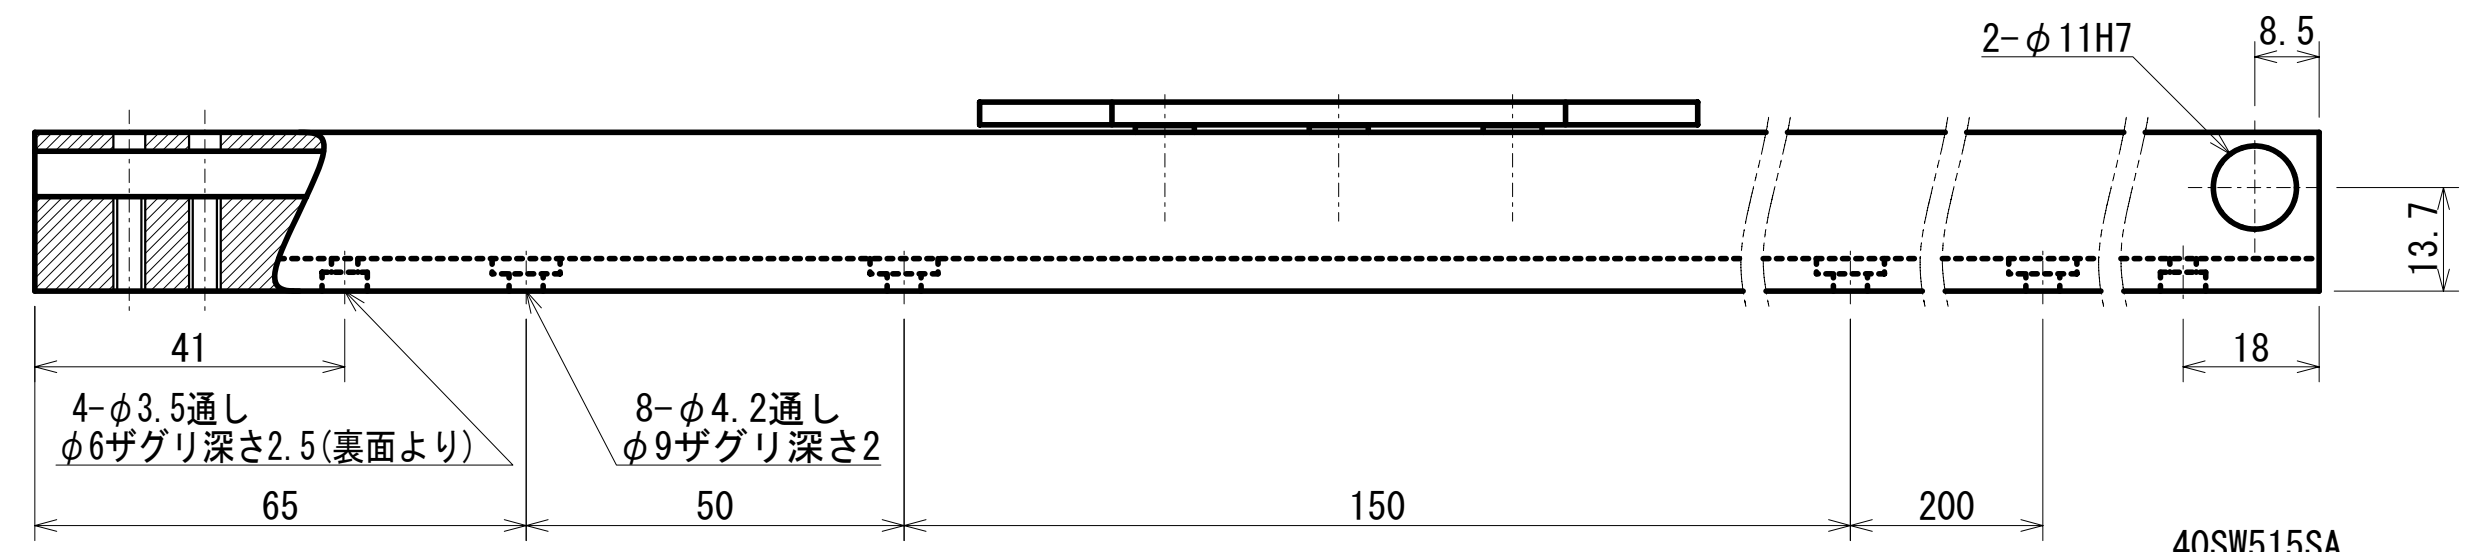

スライダ可動ストローク : 355mm

40SW515SA