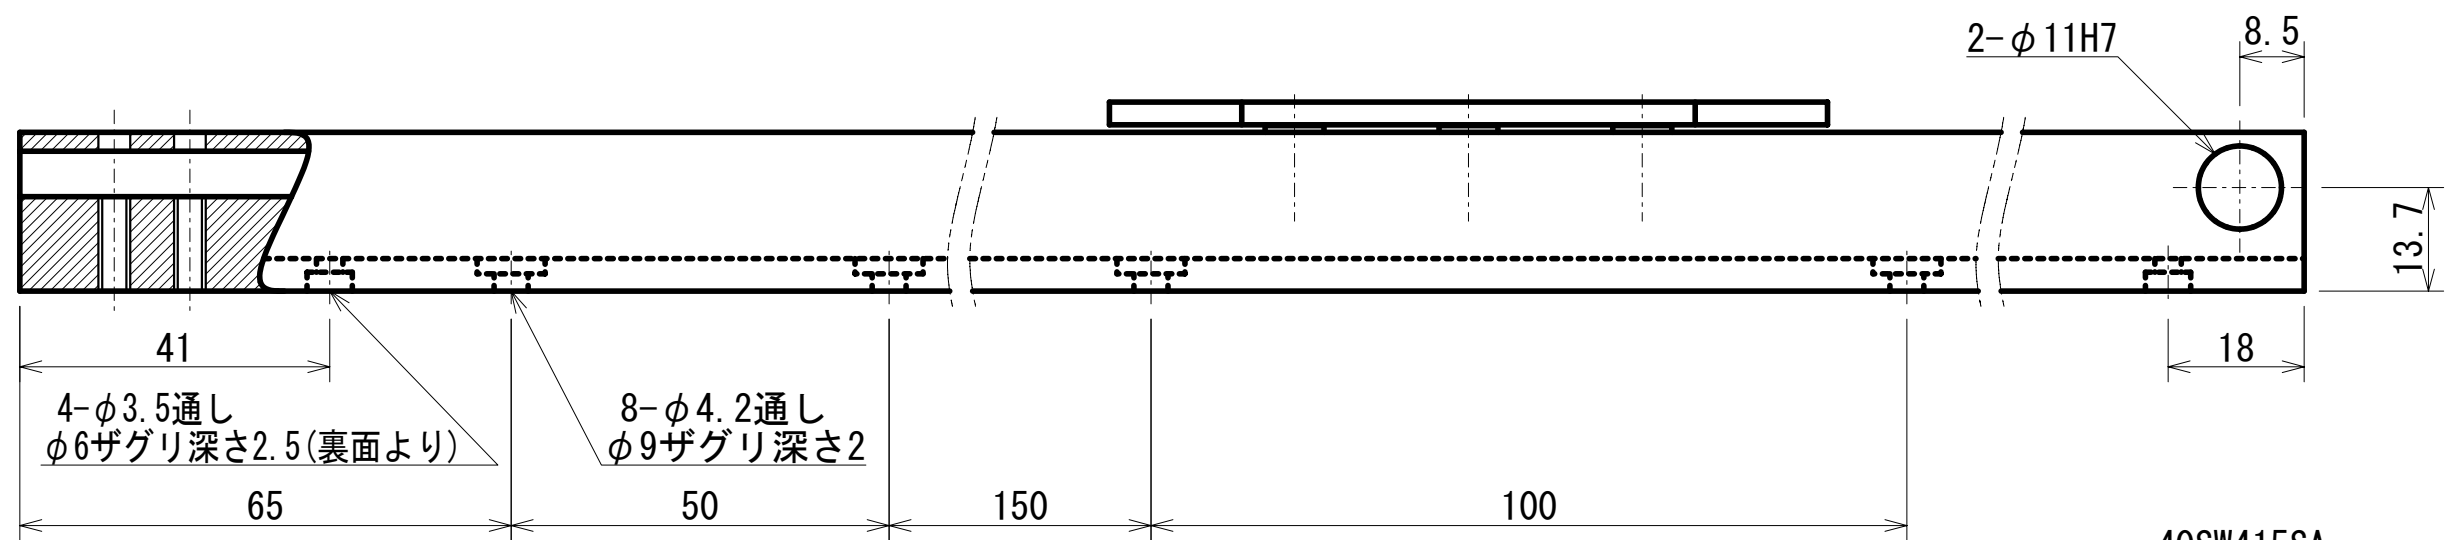

スライダ可動ストローク : 255mm

40SW415SA