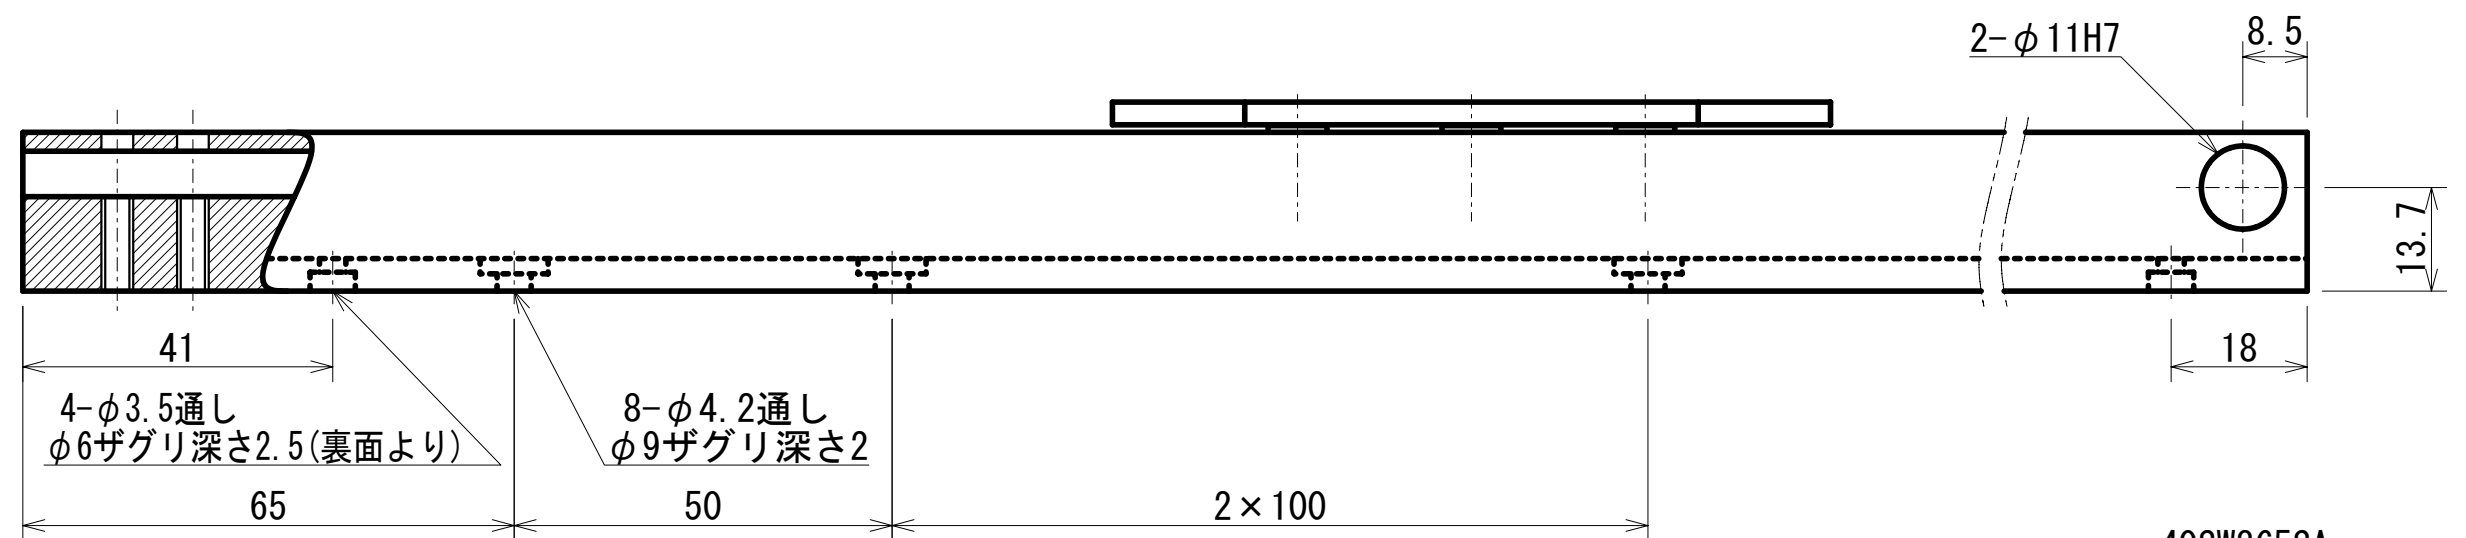

スライダ可動ストローク : 205mm

40SW365SA