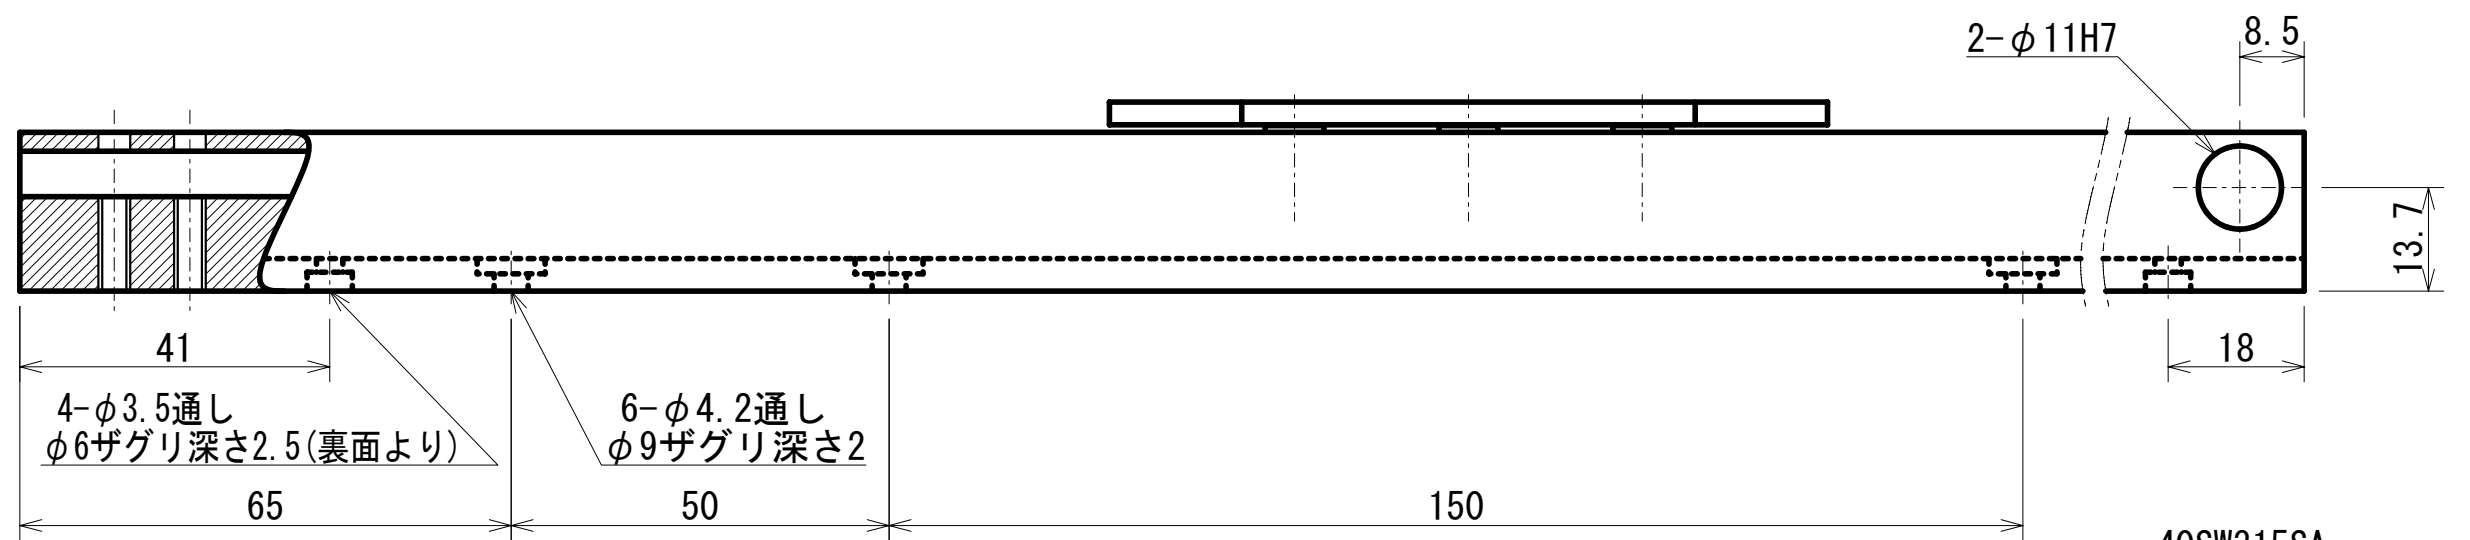

スライダ可動ストローク : 155mm

40SW315SA