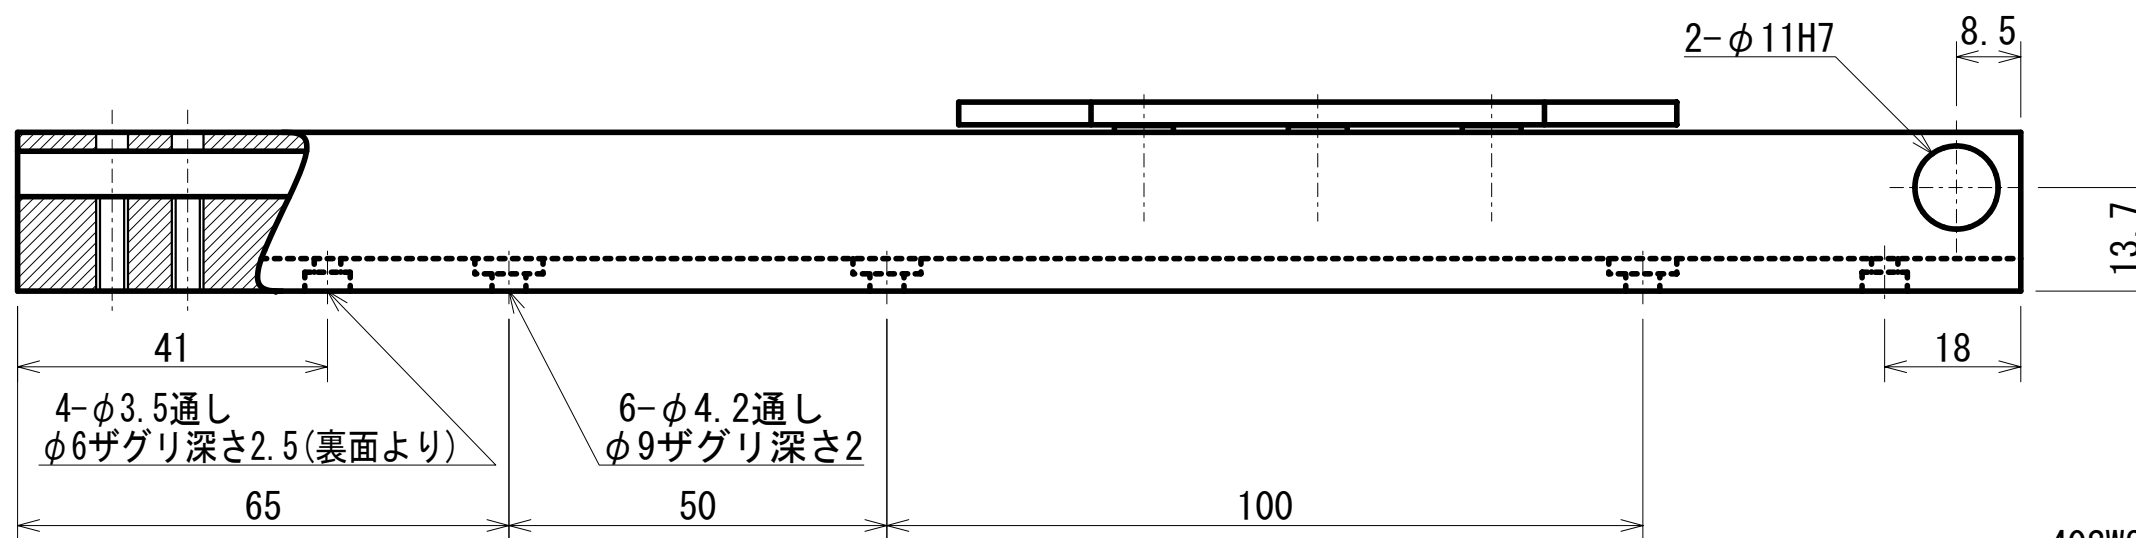

スライダ可動ストローク : 105mm

40SW265SA