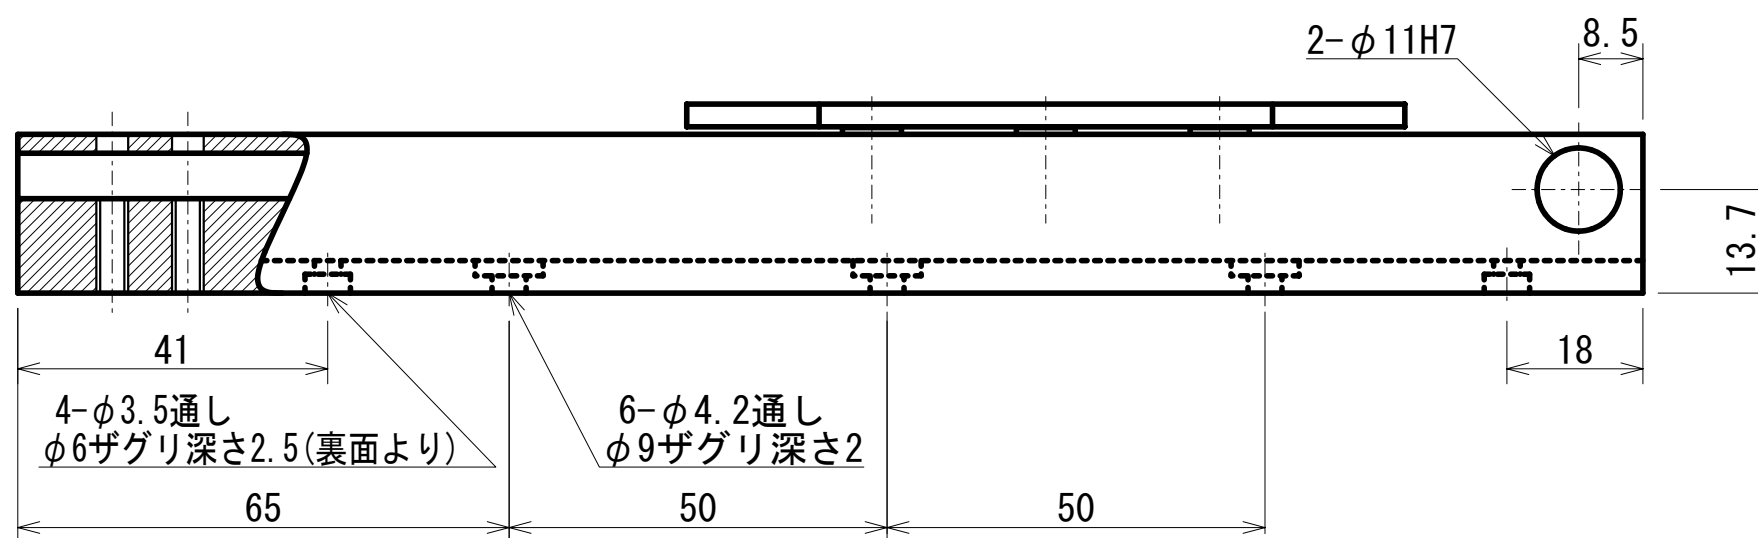

スライダ可動ストローク : 55mm

40SW215SA